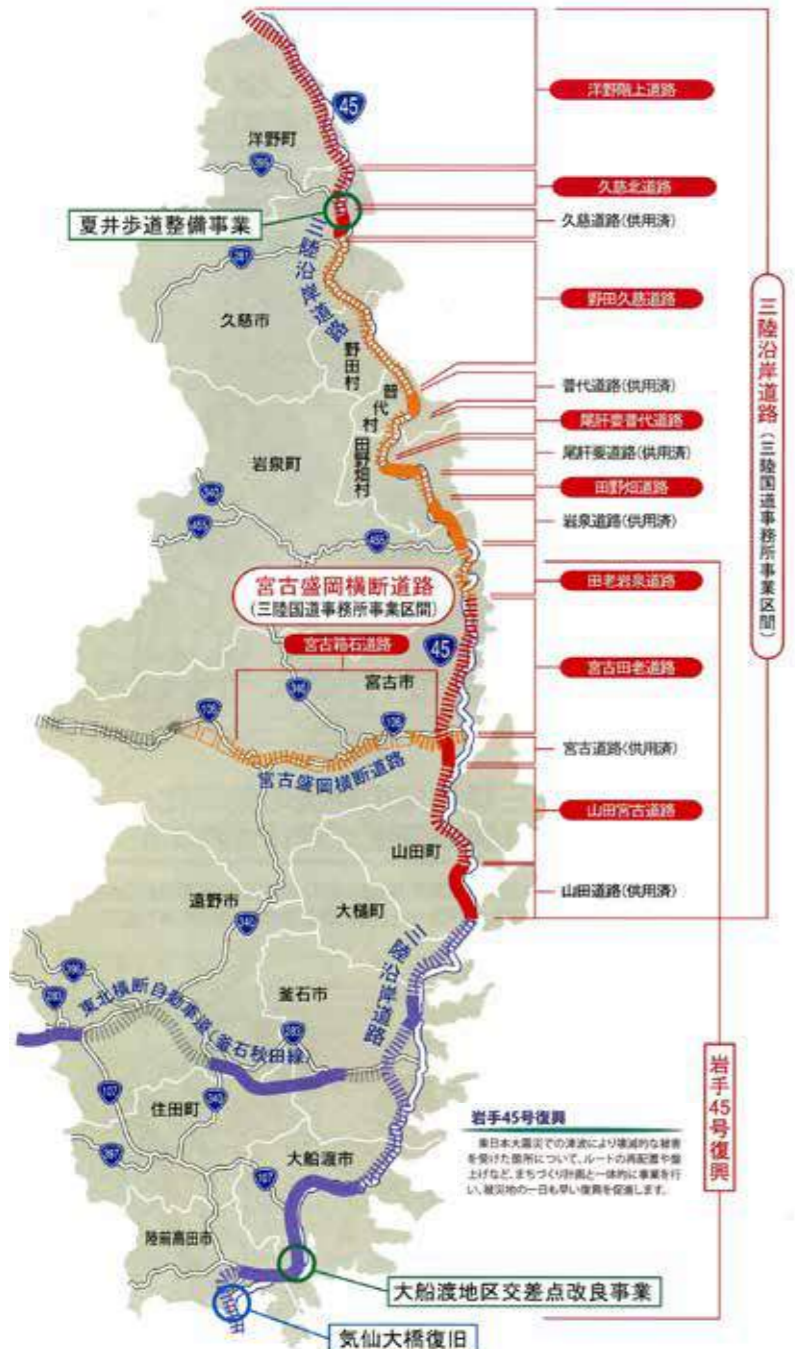

#### 宮古盛岡横断道路の整備状況

区分	全体	うち岩手県	うち三陸国道内
計画延長	100km	100km	33km
供用中	8km	8km	0km
事業中	58km	58km	33km
未事業化	34km	34km	0km
進捗率	8%	8%	0%

	高規格幹線道路	地域高規格道路	
計画区間	□□□□	□□□□	改善事業
事業中区間	■	■	交通安全事業
一般国道45号	■	■	維持修繕事業
供用中区間	■	■	
補助国道	■	■	

八戸〜仙台を結ぶ総延長359キロの三陸沿岸道路を進めています。この道路を整備することで①医療施設への搬送時間の短縮②災害時にも寸断しない強靱な道路の確保③三陸地域の物流の効率化による鮮魚などの品質向上が期待できます。また八戸〜仙台間が現在の約8時間から約5時間に、宮古〜仙台間が約3時間に短縮されます。併せて、宮古市と盛岡市を結ぶ国道106号も急カーブなどの難所を解消し、沿岸と内陸を結ぶ横断道路として改良しています。

村では尾肝要トンネルを挟み2つの工事が進捗中

三陸沿岸道路のうち、村内では尾肝要トンネルを挟んで思案坂大橋までの南側を「田野畑道路」、普代村までの北側を「尾肝要普代道路」と分けて整備しています。次のページから2つの工事の整備計画や進捗状況を紹介します。

※記事「IC」とはインターチェンジの略です

# 開通を待ちわびる期待の声

救急患者の搬送を担当する宮古消防署田野畑分署 佐々木 辰徳さん (岩泉町・33歳)

救急搬送では、三陸沿岸特有の急勾配、急カーブは、患者さんに大きな負担がかかるので、三陸沿岸道路の開通は患者さんの負担軽減でも大きな役割を果たします。

尾肝要トンネルや普代バイパスの開通で、久慈病院までの所要時間が約10分短縮されました。さらに早く医療機関へ患者さんを引き渡すことができれば、救える命も増えるので、早期の全線開通に期待しています。