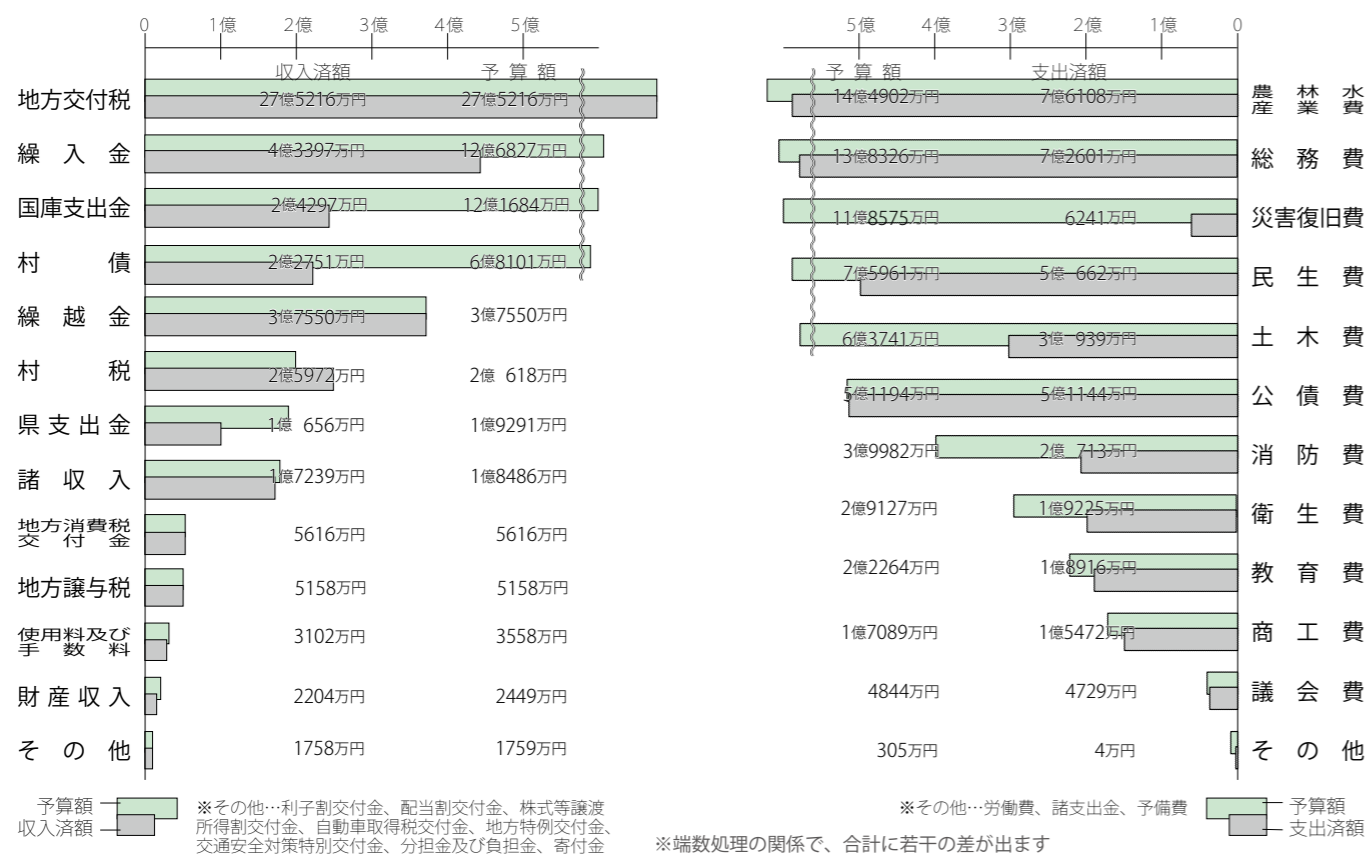

財政状況

歳入 収入済額 47億4915万円 (収入率 67.2%) 一般会計 予算額 70億6311万円 支出済額 36億6752万円 (支出率 51.9%) 歳出

特別会計予算の状況

Table with 4 columns: 区分 (Category), 予算額 (Budget), 収入済額 (Actual Income), 支出済額 (Actual Expenditure). Rows include National Health Insurance, Waterworks, and Nursing Insurance.