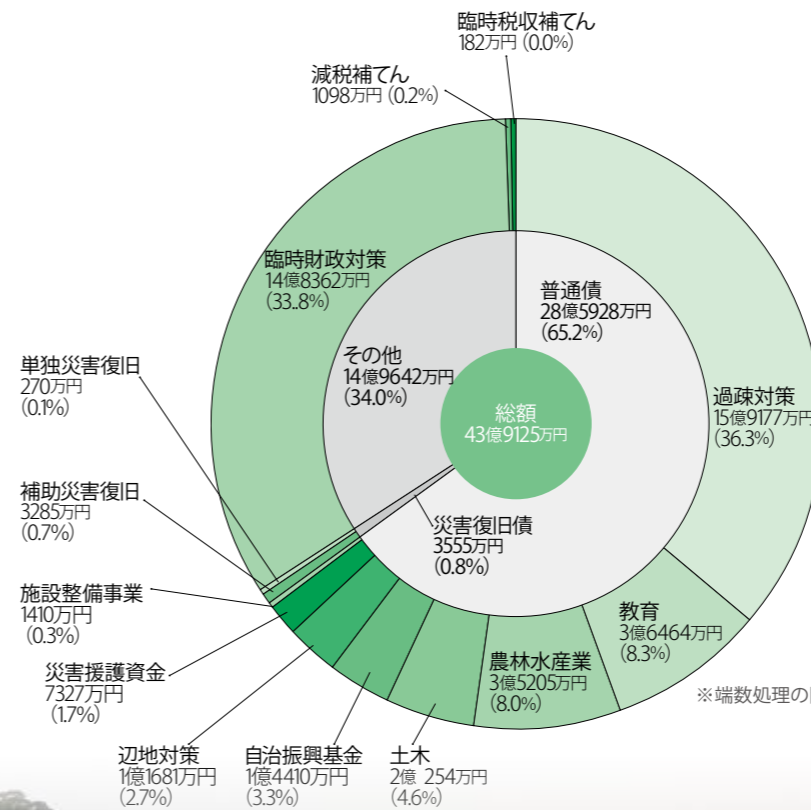

平成28年度

下半期の財政状況

一般会計の予算額は70億6311万円に

28年度下半期の一般会計予算額は、総額2億898万円を増額補正し、70億6311万円となりました。前年同期に比べ71億8122万円（50・4％）の減額となっています。

公共土木施設等災害復旧事業などを追加 補正予算の主な内容は、公共土木施設等災害復旧事業（台風10号）（4億1409万円）、漁港施設災害復旧事業（1億2121万円）などの増額、平井賀漁港地区漁業集落防災機能強化事

村債現在高の状況（平成29年3月31日現在）

業（1億438万円）、島越地区水産共同利用施設復興整備事業（6498万円）などの減額となっています。

村債残高43億9125万円（村民1人当たり123万1421円）のうち32億4439万円は交付税算入が見込まれるため、実質残高は11億4686万円（同32万1610円）となります

本年度末の完成に向け、工事が進む机漁港沖防波堤（5月22日撮影）

村では以下の工事を予定しています