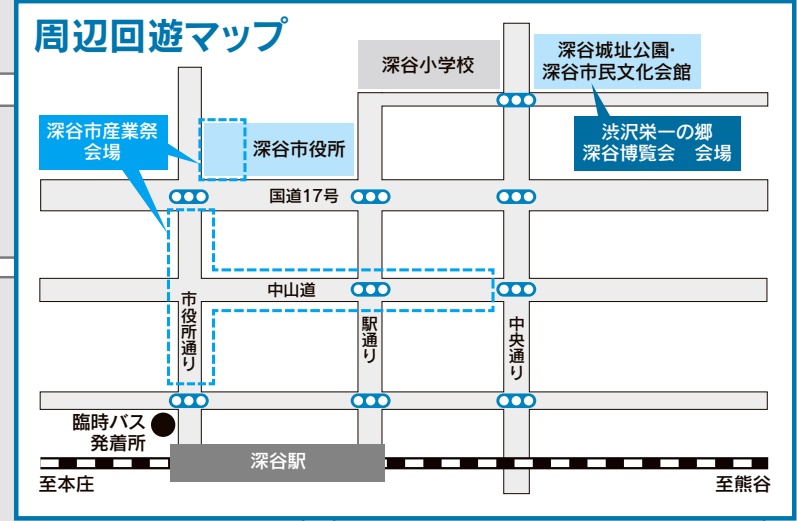

**第18回 産業祭**  
Industrial Festival Booth Map  
**会場案内図**

**〔交通規制日時〕**  
11月11日(土)9:30~16:00  
11月12日(日)9:30~15:30

**〔交通規制区間〕** =  
(両日)中山道群馬銀行前交差点~本住町交差点  
市役所通り市役所前交差点~西島町地内ビッグロフト前の交差点

**〔来場者駐輪場〕**  
(両日)群馬銀行深谷支店駐車場