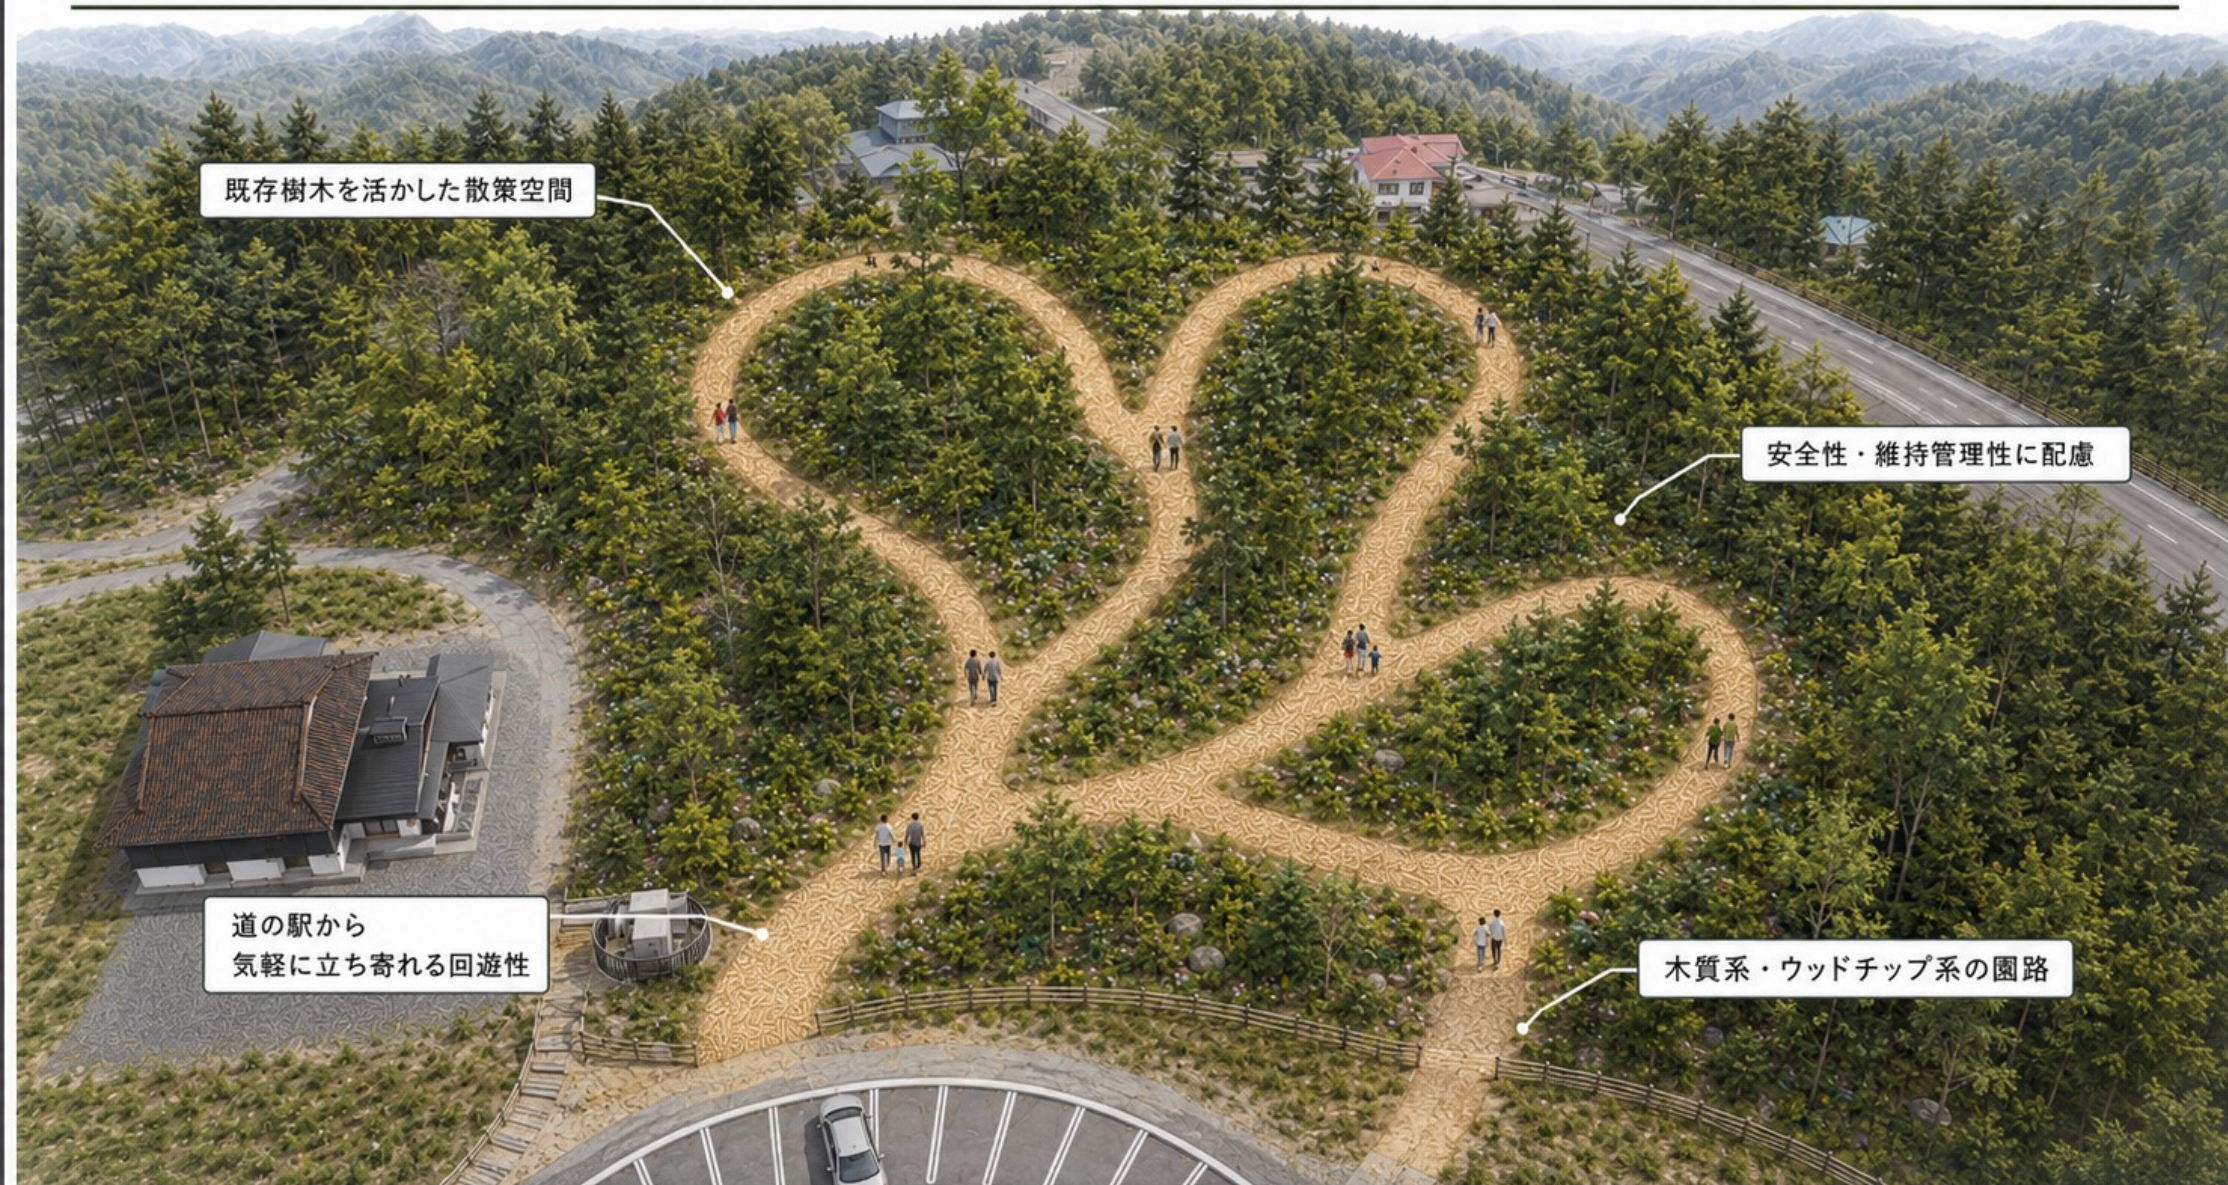

資料4 田野畑村森林体験施設整備工事 参考イメージパース

注意

- 1 本資料は生成AIにより作成・加工した参考イメージです。
- 2 本イメージは園路整備の方向性、空間の雰囲気及び利用イメージを示すものであり、園路の具体的な線形、配置、規模、寸法、数量、材質、構造、工法等を示すものではありません。
- 3 既存の地形、樹木、道路、建築物その他の現況は、簡略化又は一部強調して表現しており、実際と異なる場合があります。
- 4 詳細は公募条件及び契約後の協議により確定します。