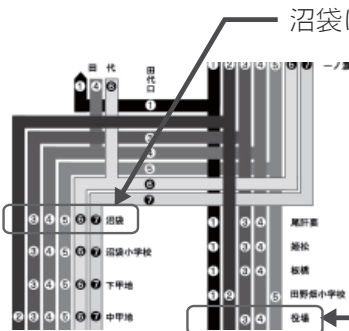

両方とまるのは、③と④の便ね！

役場に止まるのは③、④の便

両方にとまるのは、どちらにも書いてあった③と④の便

1. 3 確認した番号と、時刻表の一番上に書かれている番号が同じ部分を見つけ、時刻を確認して下さい。

沼袋の欄を横に見て、バスが来る時間を確認します。

④の便は役場から出る便なので、③の欄を縦に見ます。

沼袋から役場へ行くバスは、12時25分か15時25分に来るのね！