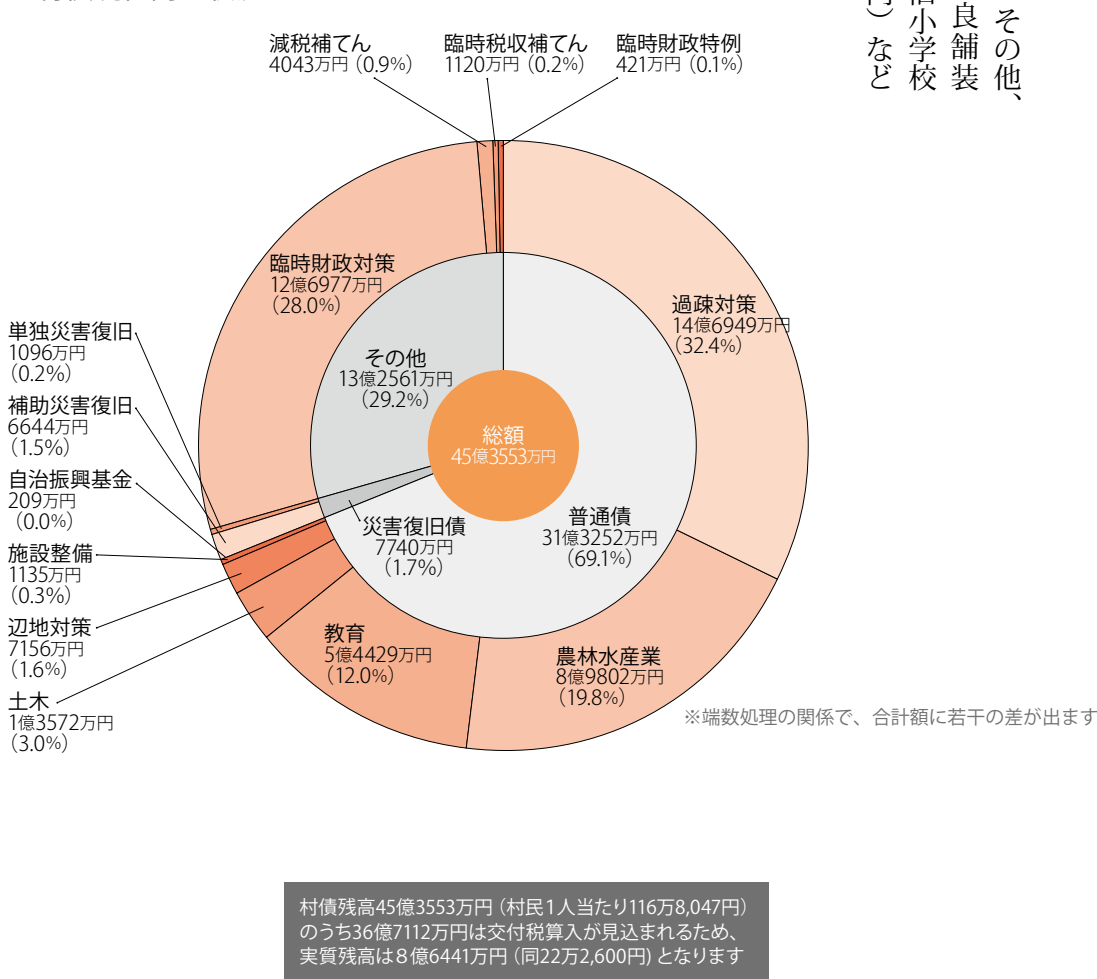

村有財産の状況

▼土地・建物・有価証券など

種別	増減	合計	
行政財産	建物	549㎡	33,435㎡
	土地	0	2,942,030㎡
普通財産	建物	-185㎡	28,198㎡
	土地	0	7,904,287㎡
合計	建物	364㎡	61,633㎡
	土地	0	10,846,317㎡
有価証券・その他	0	4億4518万円	

▼基金

種別	増減	合計
財政調整基金	0	12億2214万円
収入証紙購入基金	0	100万円
村民研修基金	0	2462万円
ふるさと基金	0	671万円
村債管理基金	0	3億544万円
福祉基金	0	1億2894万円
土地開発基金	0	2572万円
福祉医療資金貸付基金	0	200万円
花笑みの村基金	0	1316万円
庁舎及び公共施設整備資金	0	1億4667万円
田野畑むらづくり基金	187万円	1589万円
育英の森造成基金	0	182万円

村債現在高の状況（平成23年9月30日現在）

6年生と一緒に「ダルマさんが転んだ」を楽しむ千葉さん(右から2番目)

努力の大切さ千葉さんに学ぶ

元マラソンオリンピック選手の千葉真子さんが9月28日、スポーツこころのプロジェクト「笑顔の教室」で田野畑小を訪れました。5、6年生と一緒に体を動かしたり、自らの体験を紹介したりしながら、夢を持つことや努力することの大切さを訴えました。千葉さんは「好きなことや得意なことは宝物。簡単にチャレンジをあきらめないで」と講話。工藤鈴斗君(6年)は「夢を持ち、何事もあきらめなければ夢に近づけると学んだ」と目を輝かせていました。