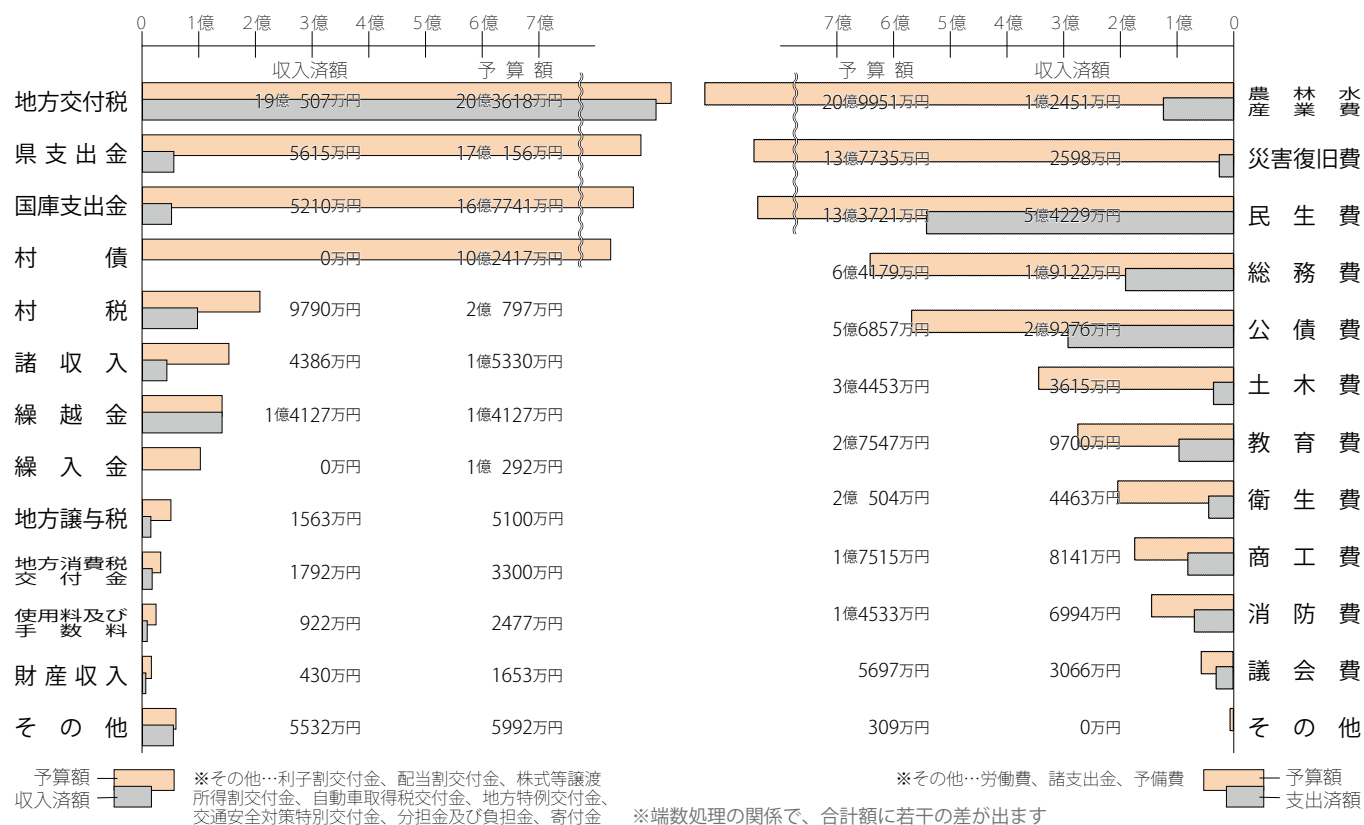

秋空の下、好プレー珍プレーが続出。約120人が心地よい汗を流した

上半期の財政状況

歳入 収入済額 23億9875万円 (収入率 33.2%) 一般会計 予算額 72億2999万円 支出済額 15億3653万円 (支出率 21.3%) 歳出

村は、皆さんに納めていただいた村税や国・県からの補助金などを財源にして、さまざまな事業を実施しています。平成23年度上半期（平成23年4月1日～9月30日）の村予算の執行状況や基金、村債の現在高などについてお知らせします。詳しい内容は総務課（☎34-2111 内線12）に問い合わせてください。