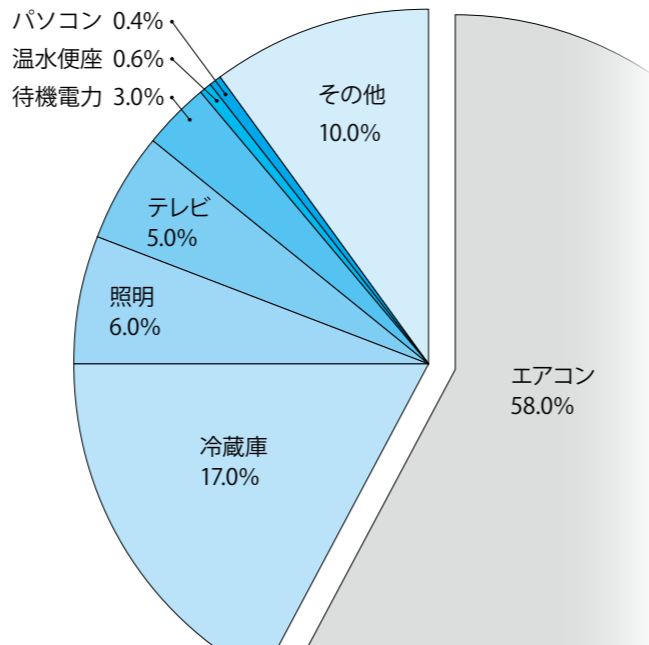

■在宅世帯の電気機器使用例 (夏の午後2時ころ)

エアコン ☐ チェック
10%
設定温度を低くしすぎない。設定温度を2度上げると10%の節電効果が見込まれる

扇風機 ☐ チェック
50%
無理のない範囲でエアコンを消して扇風機を使う。50%の節電効果が見込まれる

照明 ☐ チェック
5%
OFF
日中は不要な照明を消す。夜間でも、不要な照明は消灯する。LED照明への交換も有効

遮光 ☐ チェック
10%
「すだれ」「よしず」などで窓からの日差しを和らげる。エアコンの節電につながる

テレビ ☐ チェック
2%
省エネモードに設定する。画面の輝度を下げ、必要なとき以外は消す

冷蔵庫 ☐ チェック
2%
設定温度を「強」から「中」に変更。詰め込みすぎにも注意。扉を開ける時間も短めに

温水洗浄便座 ☐ チェック
1%
温水のオフ機能、タイマー節電機能を利用。使わないときはコンセントから抜く

待機電力 ☐ チェック
2%
OFF
リモコンではなく、本体の主電源を切る。長時間使わないときはコンセントから抜く

※上図の%は節電効果(削減率)

熱中症に注意!!

1. 節電はとても大切。しかし、屋内でも熱中症にかかる危険があります。適切な室温管理や水分補給を心掛けましょう。
- ①天気や気温に気を配る
  - ②涼しい時間や場所を選ぶ
  - ③扇風機やエアコンを上手に使う
  - ④涼しい素材の服を着る
  - ⑤喉が渇く前に小まめに水分補給
  - ⑥塩分補給も忘れない
  - ⑦寝不足や疲労は熱中症の元。自分の体調を知る

私たち一人一人が正しい知識を持ち、自分の体調の変化に気を付けましょう。周りの人にも気を配り予防を呼び掛け、みんなで暑い夏を乗り切りましょう。

◆問い合わせ先…保健福祉課 (☎33-3102)