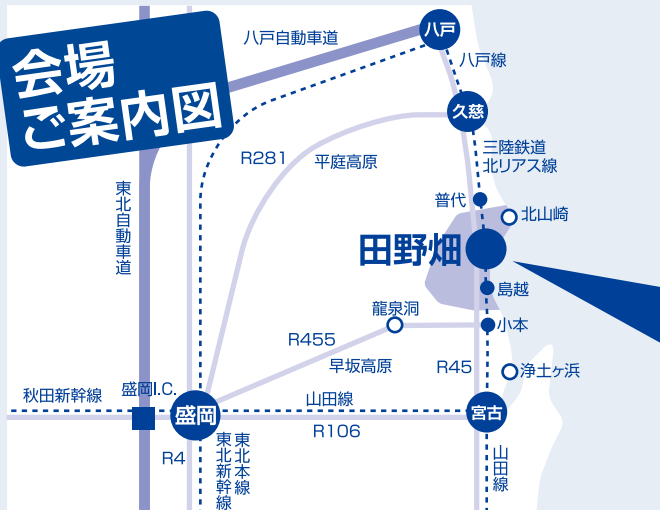

田野畑から元気を発信！三陸に笑顔の陽が昇る

田野畑村復興祈念祭

タイムスケジュール

※イベントの内容およびスケジュール等は変更となる場合がございます。あらかじめご了承ください

10/4(土)

前夜祭

旧島越駅前広場
17:00~19:15

※荒天時は新島越駅。一部内容を変更

- 17:00 ●イベント①「復興の灯り」点灯、音楽①【デイズー☆どぶゆき】
- 17:10 ●音楽② 【Grazia】
- 17:30 ●芸能① 【弥五兵衛太鼓】
- 17:50 ●芸能② 【島越よさこいソーラン】
- 18:00 ●イベント② 灯籠流し
- 18:10 ●音楽③ 【MINEHAHA】
- 18:30 ●イベント③ 鎮魂の盆踊り ※皆さんで参加ください
- 19:00 ●イベント④ 打ち上げ花火
- 19:15 ●閉会

10/5(日)

復興祈念祭

アズビィホール周辺
特設会場
9:20~15:40

※雨天時はアズビィ体育館

- 9:20 ●オープニング【田野畑小スクールバンド】
- 9:40 ●開会式
- 9:50 ●お遊戯 【たのはた児童館・若桐保育園】
- 10:10 ●音楽① 【松安知行】
- 10:25 ●芸能① 【甲地鹿踊】
- 10:45 ●芸能② 【大宮神楽】
- 11:05 ●芸能③ 【どんぐり会】
- 11:35 ●音楽② 【さわやかラブラリーコーラス】
- 11:50 ●芸能④ 【菅窪鹿踊】
- 12:10 ~ 休憩 ~
- 12:30 ●音楽③ 【サルサガムテープ】
- 13:20 ●音楽④ 【Ajo & 田野畑中復興太鼓】希繫コンサート
- 14:10 ●音楽⑤ 【MINEHAHA】
- 14:25 ●イベント① たのはたスマコレ(ファッションショー)
- 15:00 ●音楽⑥ 【臼澤みさき】コンサート
- 15:35 ●イベント② 復興祈念もちまき
- 15:40 ●閉会

馬っこパーク・いわてから
可愛いポニーも参加♡

前夜祭 打ち上げ花火

花火のまち秋田県大曲の花火師が
鎮魂と復興の花火を打ち上げます

お振舞い1000人鍋 鮭汁・ひつつみ汁 無料配布

11:30~予定

タルトタン ケータリングカー 販売

11:30~予定
いちごのタルト、たのはたミルクプリン等

東北にがおえサミット

10:00~15:00
じゃじゃじゃTVでお馴染みのTAG3をはじめ
東北の似顔絵師4人が集結。各似顔絵師20組
限定であなたの笑顔を描きます(1組500円)

シャトルバス運行時間(全便無料)

※どなたでもご利用できます

10/4 (土) 前夜祭	北コース (高校前発着)		南コース (中学校前発着)	
	行き	帰り	行き	帰り
	高校前バス停(45号沿い) 16:20	アズビィ駐車場(臨時発着所) 16:25	中学校前(バス発着所) 16:20	大宮・牧原商店前 16:25
		羅賀荘(ロビー前) 16:40		黎明台団地公園前 16:40
		会場着 16:50		会場着 16:50
		会場発 19:30		会場発 19:30
		羅賀荘(ロビー前) 19:40		黎明台団地公園前 19:40
		アズビィ駐車場(臨時発着所) 19:55		大宮・牧原商店前 19:55
		高校前バス停(45号沿い) 20:00		中学校前(バス発着所) 20:00

10/5 (日) 復興祈念祭	巡回バス[駐車場⇄会場]		三陸鉄道接続バス[田野畑駅⇄会場]	
	行き	帰り	行き	帰り
	8:40~16:20 約20分間隔で運行		田野畑駅着 8:52	会場着 9:15
	第1駐車場(野球場発着所) 第2駐車場(中学校前)	会場	復興祈念祭をお楽しみください	会場発 16:00
			田野畑駅着 16:15	田野畑駅発 16:54
				宮古行き 17:21

三陸鉄道北リアス線 時刻表

三陸鉄道北リアス線(行)			三陸鉄道北リアス線(帰)		
宮古	15:05 発	16:32 発	宮古	19:56 着	21:11 着
↓	↓	↓	↑	↑	↑
鳥越	15:51 着	17:17 着	鳥越	19:13 発	20:27 発
(前夜祭会場)	16:58 着	18:15 着		19:02 発	20:19 発
↑	↑	↑	↓	↓	↓
久慈	16:08 発	17:25 発	久慈	19:58 着	21:07 着