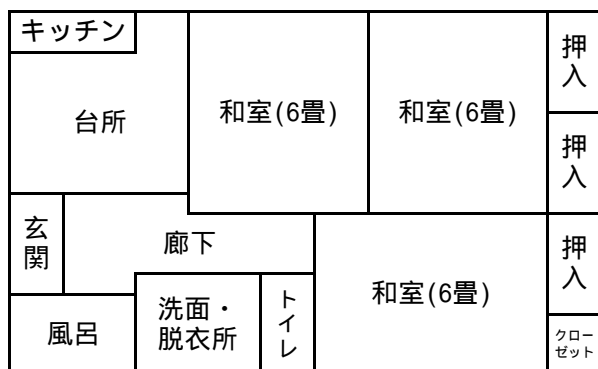

【村営住宅】北山団地 第1号：写真・間取図・位置図

外観

玄関側

道路側

内観

玄関

奥：和室6畳
前：和室6畳

和室6畳

トイレ

洗面・脱衣所

台所

風呂

間取図

位置図

少年旅行村 ● ▲温泉新湯
©Yahoo Japan, ©ZENRIN

住 所 〒028-8403 岩手県下閉伊郡田野畑村北山236番地35

建築年月 昭和60年10月

住宅面積 60㎡(3DK)

設 備 等 トイレ：簡易水洗(汲み取り式)、駐車場：2台

【村営住宅】北山団地 第2号：写真・間取図・位置図

外観

玄関側

道路側

内観