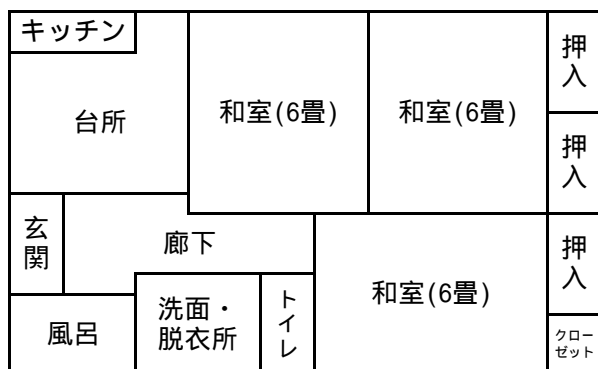

トイレ

洗面・脱衣所

台所

風呂

間取図

位置図

少年旅行村 ● ▲温泉新湯
©Yahoo Japan, ©ZENRIN

住 所 〒028-8403 岩手県下閉伊郡田野畑村北山236番地35

玄関

奥：和室6畳
前：和室6畳

和室6畳

トイレ

洗面・脱衣所

台所

風呂

間取図

位置図

少年旅行村 △温泉新湯
©Yahoo Japan, ICZENRIN

住 所 〒028-8403 岩手県下閉伊郡田野畑村北山236番地35

建築年月 昭和60年10月

住宅面積 60㎡(3DK)

設 備 等 トイレ：簡易水洗(汲み取り式)、駐車場：2台