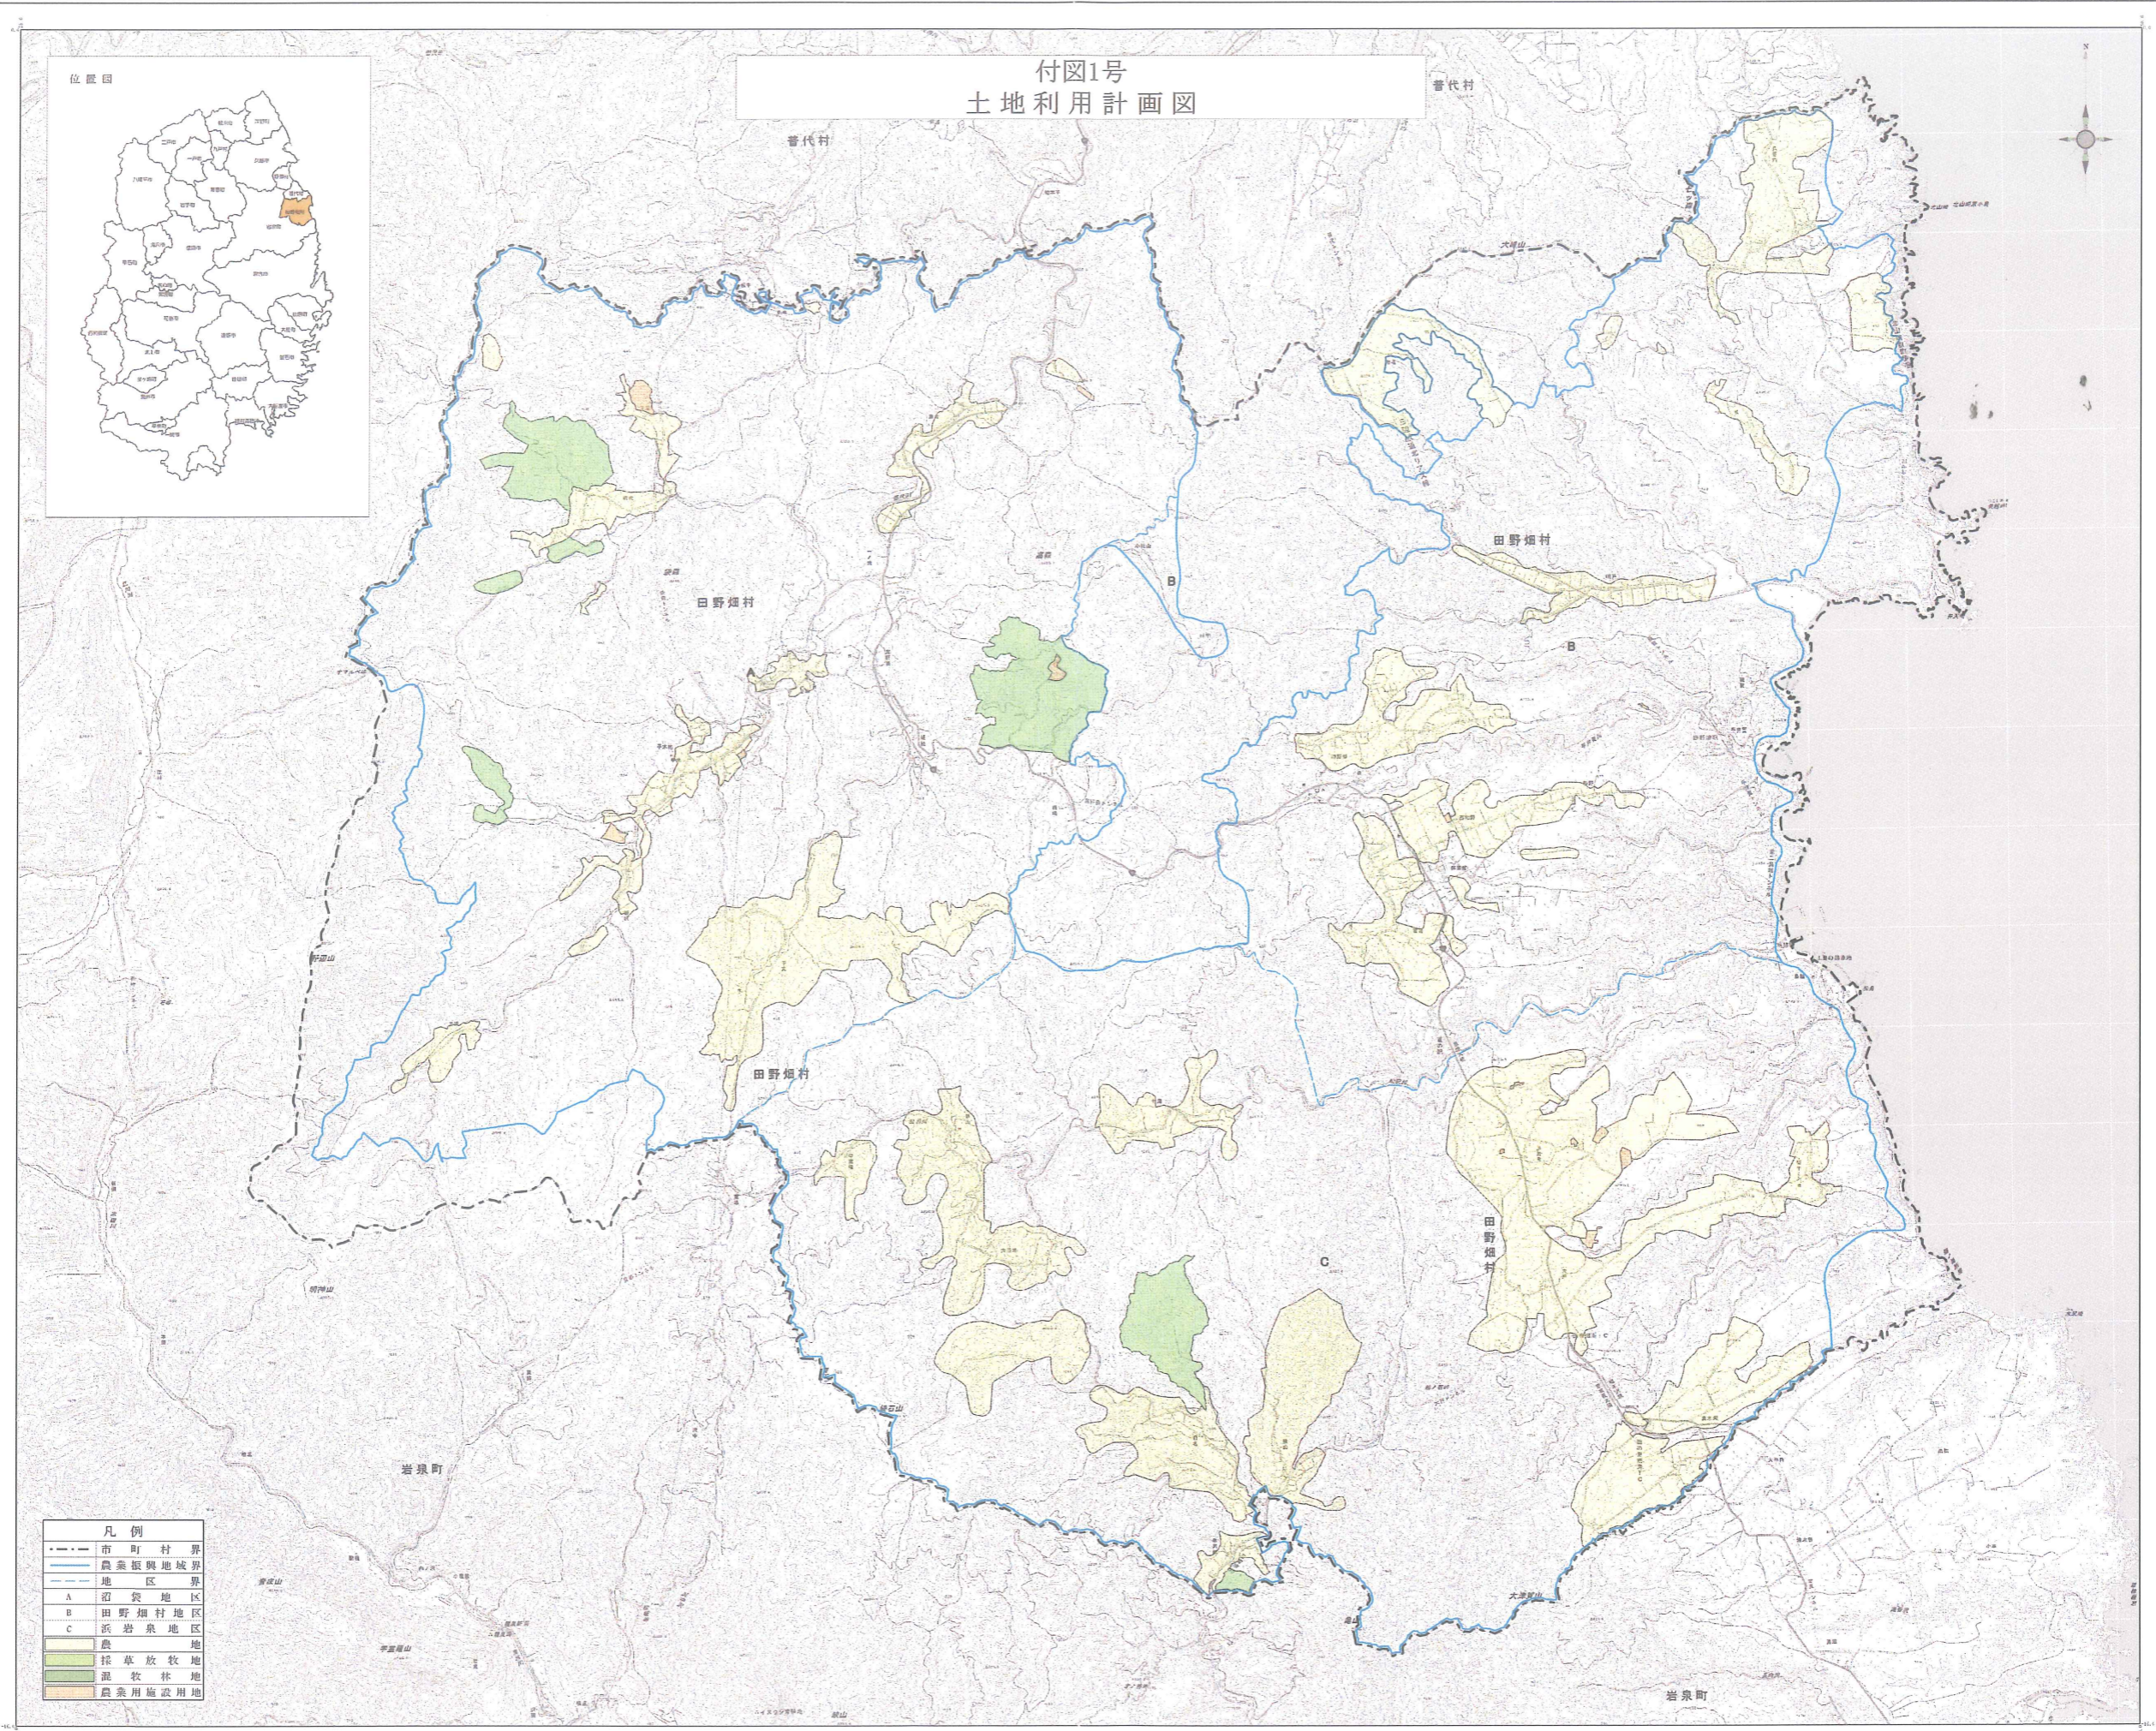

付図1号
土地利用計画図

位置図

凡例	
---	市町村界
---	農業振興地域界
---	地区界
A	沼袋地区
B	田野畑村地区
C	近岩泉地区
■	農地
■	採草放牧地
■	混牧林地
■	農業用施設用地

田野畑村
産業振興課