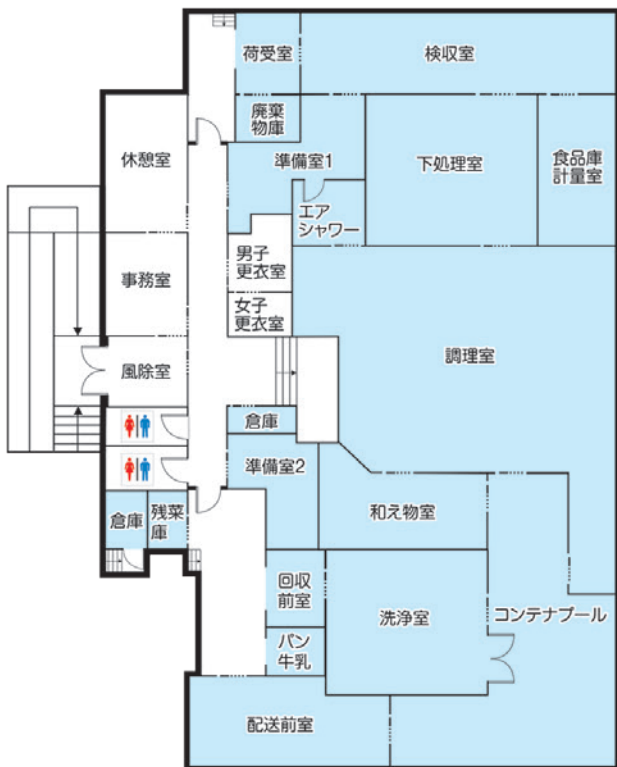

新しい給食センターは8月1日に開所し、8月18日からの稼働を予定。2学期から新しい給食センターで作られた給食が子どもたちに届けられます。

およそ40年にわたり給食を届けてきた給食センター

学校給食センター完成

波岡 沙織^{さおり} 栄養教諭

安心で安全なおいしい
給食を届けられる――

これまでの給食センターは、時代の変化とともに衛生管理基準が変わり、その基準を満たすことができなくなってきていました。

新しい給食センターは、作業ごとに部屋が仕切られ、空調も整っています。それにより衛生管理が向上しました。

また、最新の機器が導入されたことで、調理方法のバリエーションが広がり、子どもたちに今まで以上に安心、安全でおいしい給食を届けることができます。

学校給食センター平面図

食材のカットなどを行う下処理室

調理室には大釜を3台設置

田野畑村職員採用試験

初級事務／初級土木／中級保健師

申し込み
受付期間 **8月3日(月)～8月17日(月)**

写真は本年度の新採用職員