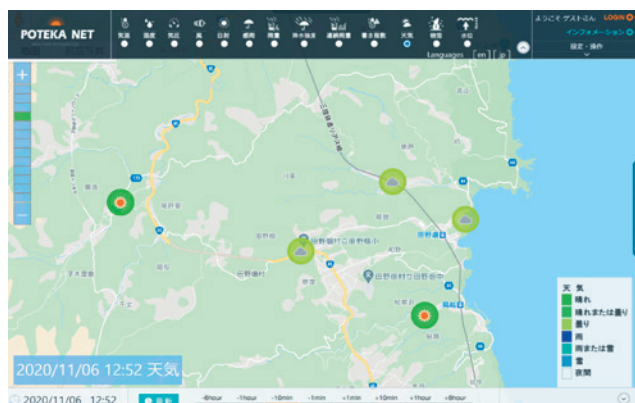

おさんぽ会に参加しませんか

- ◆日時…月曜～水曜日のいずれか1日
午前10時～正午
- ◆対象…未就学児の親子
※祝日は就学児の親子も参加可
- ◆その他…申し込みのあった人に開催日、場所をLINEでお知らせします
- ◆申し込み・問い合わせ先…生活環境課(☎34-2114)

オンラインで開催した「いわて自然×幼児教育フォーラム」

気象情報の閲覧方法

- ①パソコンやスマートフォンなどで (<http://www.potekanet.com/>) にアクセス
- ②地図を田野畑村の位置に移動し拡大表示
- ③下の画面が表示されたら、閲覧したい気象情報をクリックすると各観測地点の気象情報が切替わります

▼EKA(ポテカ)を設置し、10月

▼1日から運用しています。

▼気象情報は、誰でもパソコン

▼やスマートフォンなどで閲覧で

▼きます。

▼村は、ウェブ上で気象情報を

▼閲覧できる気象観測装置POT

▼EKA(ポテカ)を設置し、10月

気象観測装置POTEKAを整備

気象観測装置POTEKAの画面

▼◆村内の気象観測装置設置場所

▼：▼村役場(田野畑143

▼11)▼明戸公民館(明戸

▼69211)▼ホテル羅賀

▼荘(羅賀6011)▼松前沢団

▼地公園(松前沢3116)▼農