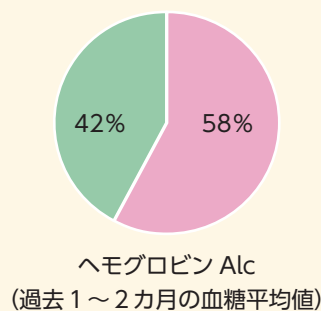

健康のとびら

☎保健センター(☎33-3102)

特定健診の結果をお知らせ

10月に実施した国保特定健診、若者健診、後期高齢者健診の受診率と結果をお知らせします。

健診を受けましょう

国保特定健診の受診率は37%、若者健診は同3%、後期高齢者健診は同27%となりました。

未受診者のうち医療機関や職場で受診する人もいるため一概には言えませんが、受診率はここ数年をみても低い状況となっています。

健診を受けることで、生活習慣病のような自覚症状がない病気を早期に発見、治療することができて、重症化のリスクを未然に防ぐことにつながります。

1年に1度は健診を受けるようにしましょう。村の健診は医療機関よりも自己負担金

が安く、一部無料で受けられるものもあります。

血圧などでb・c判定

本年度は血圧でb判定(軽度の異常)とc判定(医師の診察や保健指導が必要)の人が全体の71%にのぼり、ヘモグロビンA1c、LDLコレステロールも約半数がb・c判定となっています。

これらは放置し続けると、気付かないうちに動脈硬化を進行させ、心臓病や脳卒中を引き起こす要因となります。日々の生活を見直し、健康な生活を送りましょう。

「何をどうすればいいかわからない」という人は、保健センターに相談してください。

健診結果 a判定 b・c判定

健診結果説明会を開催

県予防医学協会が健診結果から見える村の健康課題や病気にならぬための過ごし方、自宅でできる簡単な体操などを説明します。申し込みは不要。村の健診を受けていない人や家族の代理出席も可能です。

※新型コロナウイルス感染症予防のため、マスクの着用をお願いします。37.5℃以上の発熱がある人や体調不良の人は参加を見合わせてください

◆健診結果説明会日程

開催日	時間	場所
12月7日(月)	9:30 ~ 11:00	羅賀地区コミュニティセンター
	13:30 ~ 15:00	北山地区総合センター
12月8日(火)	9:30 ~ 11:00	島越地区コミュニティセンター
	13:30 ~ 15:00	沼袋地区公民館 (青雲館)
12月14日(月)	14:00 ~ 15:30	浜岩泉地区公民館
	18:00 ~ 19:30	村保健センター
12月15日(火)	9:30 ~ 11:00	村保健センター