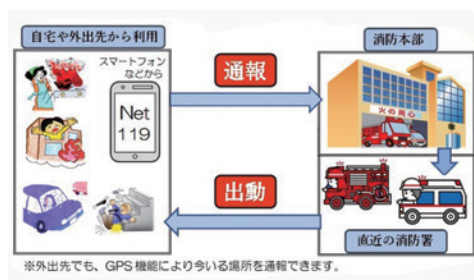

◆問い合わせ先：産業振興課 (☎34-2111)、宮古地方農業振興協議会事務局 (宮古営農経済センター内) ☎0193-69-3220

スマホで簡単119番通報

宮古消防本部では、12月1日から「Net119緊急通報システム」を運用します。

このシステムは、音声による通話が困難な人(聴覚・言語機能障がいなど)がスマートフォンなどを利用し、簡単な操作で119番通報を行うことができます。GPS機能による位置情報や画像を送ることができます。チャット機能を利用した会話を行うことができます。システムの利用には、事前登録が必要です。申請方法など詳しくは問い合わせしてください。申請は随時受け付けています。

Net119 緊急通報システムの通報イメージ

◆申請・問い合わせ先：宮古消防本部指令課 (☎0193-77-5019、FAX 0193-62-9008)、健康福祉課 (☎33-3102、FAX 33-3171)

水道管の凍結にご注意を

●水道管の凍結を防ぎましょう

冬期間の風が強いときや、気温が氷点下4度以下になると、水道管が凍ったり、破裂したりする恐れがあります。気象状況に注意し、雪が降る前や寒くなる前に水抜きをして水道管の凍結を防ぎましょう。