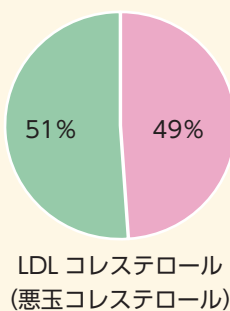

健康のとびら

☎保健センター(☎33-3102)

特定健診の結果をお知らせ

10月に実施した国保特定健診、若者健診、後期高齢者健診の受診率と結果をお知らせします。

健診を受けましょう

国保特定健診の受診率は37%、若者健診は同3%、後期高齢者健診は同27%となりました。

未受診者のうち医療機関や職場で受診する人もいるため一概には言えませんが、受診率はここ数年をみても低い状況となっています。

健診を受けることで、生活習慣病のような自覚症状がない病気を早期に発見、治療することができて、重症化のリスクを未然に防ぐことにつながります。

1年に1度は健診を受けるようにしましょう。村の健診は医療機関よりも自己負担金

が安く、一部無料で受けられるものもあります。

血圧などでb・c判定

本年度は血圧でb判定(軽度の異常)とc判定(医師の診察や保健指導が必要)の人が全体の71%にのぼり、ヘモグロビンA1c、LDLコレステロールも約半数がb・c判定となっています。

これらは放置し続けると、気付かないうちに動脈硬化を進行させ、心臓病や脳卒中を引き起こす要因となります。日々の生活を見直し、健康な生活を送りましょう。

「何をどうすればいいかわからない」という人は、保健センターに相談してください。

健診結果 a判定 b・c判定

健診結果説明会を開催

県予防医学協会が健診結果から見える村の健康課題や病気にならぬための過ごし方、自宅でできる簡単な体操などを説明します。申し込みは不要。村の健診を受けていない人や家族の代理出席も可能です。

※新型コロナウイルス感染症予防のため、マスクの着用をお願いします。37.5℃以上の発熱がある人や体調不良の人は参加を見合わせてください

◆健診結果説明会日程

開催日	時間	場所
12月7日(月)	9:30 ~ 11:00	羅賀地区コミュニティセンター
	13:30 ~ 15:00	北山地区総合センター
12月8日(火)	9:30 ~ 11:00	島越地区コミュニティセンター
	13:30 ~ 15:00	沼袋地区公民館 (青雲館)
12月14日(月)	14:00 ~ 15:30	浜岩泉地区公民館
	18:00 ~ 19:30	村保健センター
12月15日(火)	9:30 ~ 11:00	村保健センター