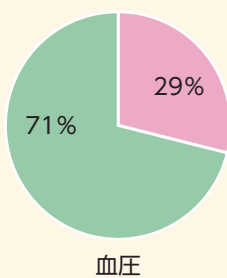

健康のとびら

☎保健センター(☎33-3102)

特定健診の結果をお知らせ

10月に実施した国保特定健診、若者健診、後期高齢者健診の受診率と結果をお知らせします。

健診を受けましょう

国保特定健診の受診率は37%、若者健診は同3%、後期高齢者健診は同27%となりました。

未受診者のうち医療機関や職場で受診する人もいるため一概には言えませんが、受診率はここ数年をみても低い状況となっています。

健診を受けることで、生活習慣病のような自覚症状がない病気を早期に発見、治療することができて、重症化のリスクを未然に防ぐことにつながります。

1年に1度は健診を受けるようにしましょう。村の健診は医療機関よりも自己負担金

が安く、一部無料で受けられるものもあります。

血圧などでb・c判定

本年度は血圧でb判定(軽度の異常)とc判定(医師の診察や保健指導が必要)の人が全体の71%にのぼり、ヘモグロビンA1c、LDLコレステロールも約半数がb・c判定となっています。

これらは放置し続けると、気付かないうちに動脈硬化を進行させ、心臓病や脳卒中を引き起こす要因となります。日々の生活を見直し、健康な生活を送りましょう。

「何をどうすればいいかわからない」という人は、保健センターに相談してください。

健診結果 a判定 b・c判定

健診結果説明会を開催

県予防医学協会が健診結果から見える村の健康課題や病気にならぬための過ごし方、自宅でできる簡単な体操などを説明します。申し込みは不要。村の健診を受けていない人や家族の代理出席も可能です。

※新型コロナウイルス感染症予防のため、マスクの着用をお願いします。37.5℃以上の発熱がある人や体調不良の人は参加を見合わせてください

◆健診結果説明会日程

開催日	時間	場所
12月7日(月)	9:30 ~ 11:00	羅賀地区コミュニティセンター
	13:30 ~ 15:00	北山地区総合センター
12月8日(火)	9:30 ~ 11:00	島越地区コミュニティセンター
	13:30 ~ 15:00	沼袋地区公民館 (青雲館)
12月14日(月)	14:00 ~ 15:30	浜岩泉地区公民館
	18:00 ~ 19:30	村保健センター
12月15日(火)	9:30 ~ 11:00	村保健センター