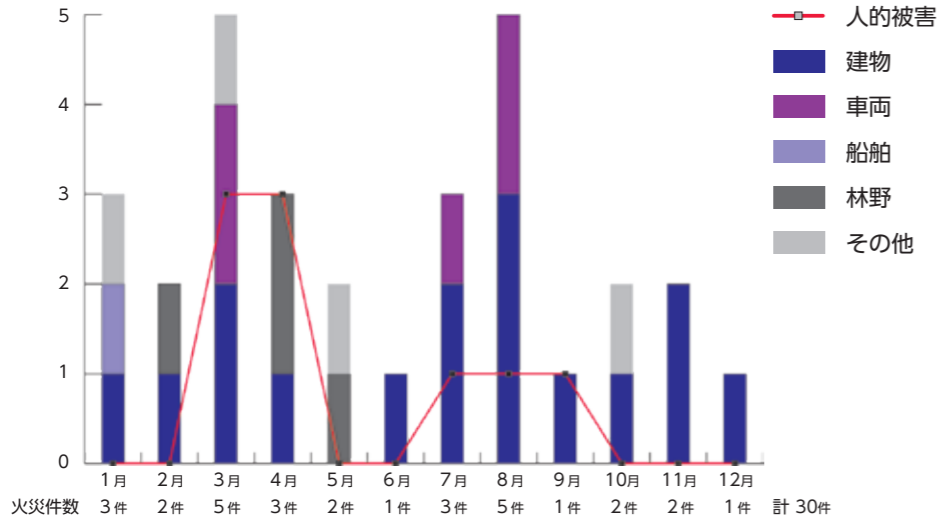

宮古管内

■令和4年中の火災件数と人的被害

■令和4年中の出火原因