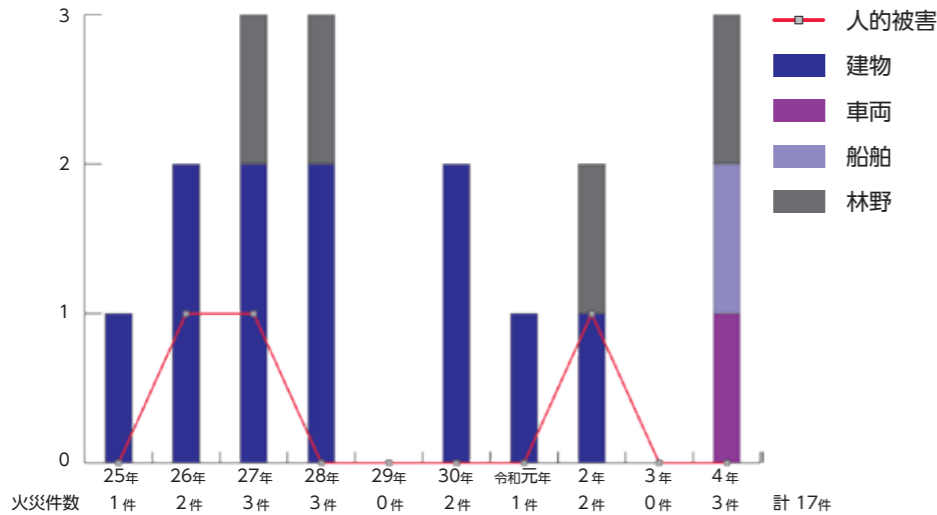

田野畑村内と宮古広域管内の火災発生状況

田野畑村内

■過去10年の火災件数と人的被害

■過去10年の出火原因