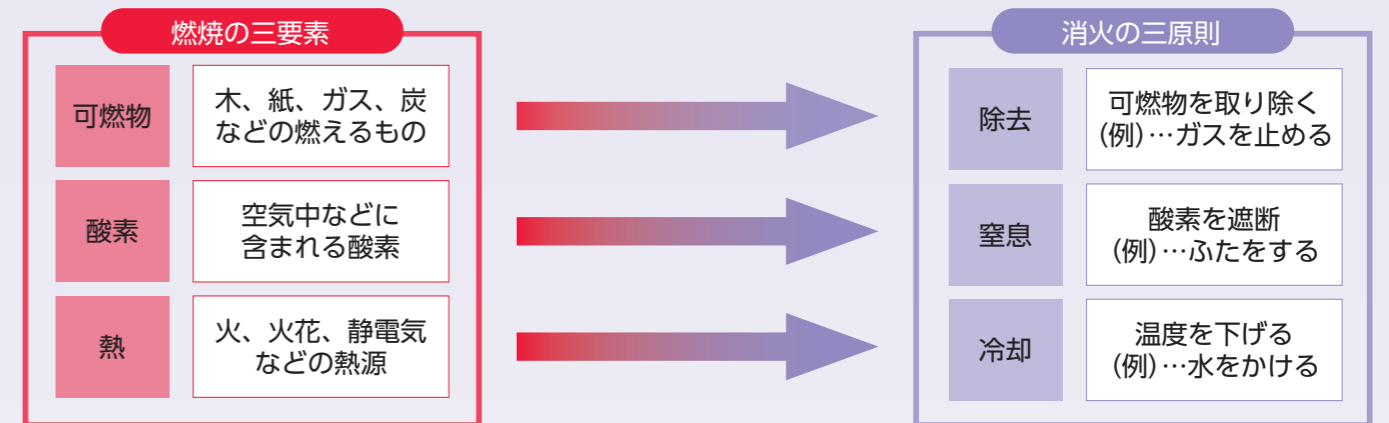

Interview

消防田野畑分署
金澤 秀雄 消防第二係長

火災のほとんどが建物火災
春にかけて林野火災にも注意

過去10年間の田野畑村の火災で最も多いのは建物火災です。宮古管内を見ても、令和4年中に発生した火災の半数以上が建物火災です。

火災の原因のほとんどが「取り扱いの不備」や「消し忘れ」など人為的なミスから発生しているため、普

段から「火の用心」を心掛けることが重要です。

また、これから春にかけて林野火災が発生しやすい時期となります。山菜採りなど入山時のたばこの投げ捨てや風が強い時のごみ焼きには注意してください。

火災はなぜ起こるのか

物が燃えるための条件
「燃焼の三要素」

調理や暖房器具など、私たちの生活に欠かすことのできない火。当たり前のように使っている火ですが、なぜ火災は起こるのでしょいか。

物が燃えるためには3つの条件が必要です。それは、「可燃物」、「酸素」、「熱」。これらの3つは皆さんも聞いたことがあると思います。この3つの条件を合わせて、「燃焼の三要素」といいます。

火の燃え方は、ひとつとして同じものではありません。火災の発生した場所、時間、気象状態、建物の構造などの条件が重なることで燃え方がそれぞれ異なります。

燃焼を止めるための方法
「消火の三原則」

燃焼の三要素のうち、1つでも取り除くことができれば、燃焼を止めることができます。消火の方法には、可燃物を取り除く「除去消火」、酸素を遮断する「窒息消火」、温度を下げる「冷却消火」の三原則があります。

気象条件も火災の原因

防災行政無線でよく耳にする「風が強くて乾燥し乾燥し火災の起こりやすい気象状態が続きます」という火災予防広報。この通り、風が強い日と湿度が低く乾燥した日は、特に注意が必要です。屋外で火を使うことの無いように注意してください。