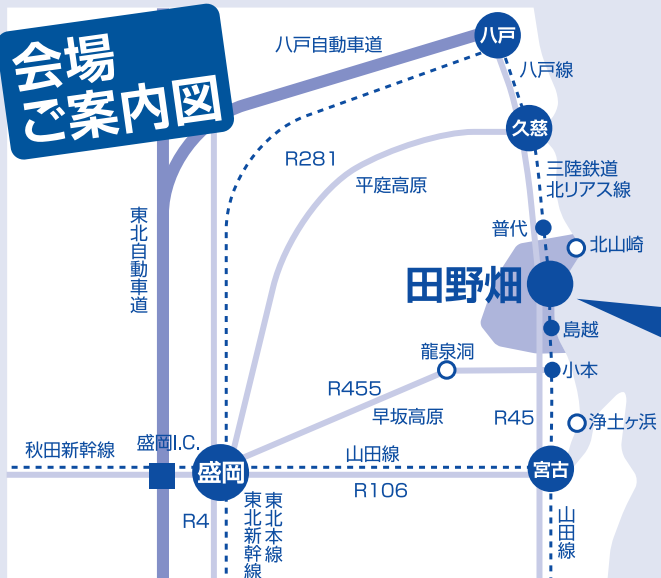

お問い合わせ / TEL0194-34-2111 田野畑村復興祈念祭実行委員会(田野畑村役場 復興対策課内)