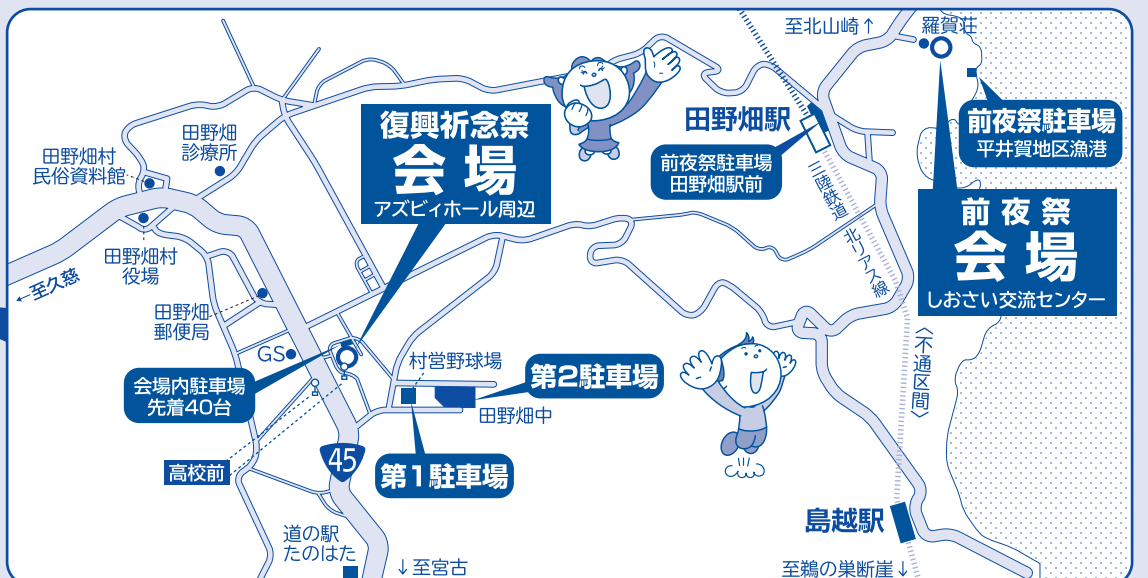

お問い合わせ / TEL0194-34-2111 田野畑村復興祈念祭実行委員会(田野畑村役場 復興対策課内)